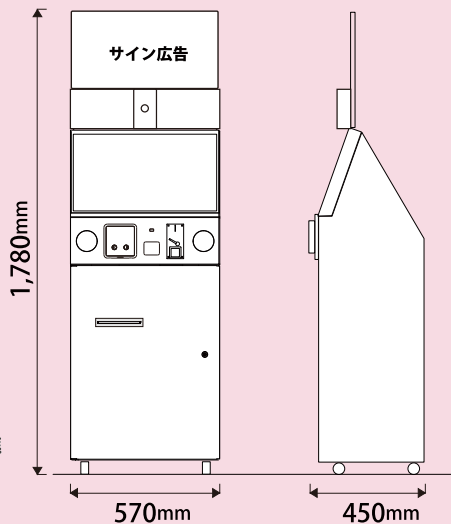

電源定格	100V 消費電力 70W
サイズ	H1,780×W 570×D450 (mm)
重量	100kg
印刷枚数	1,440枚
プリント速度	約 17秒
タッチパネル	24インチ タッチLCD
通信ユニット	4G-セルラーモジュール WiFi無線LAN子機 (LANケーブル口有)