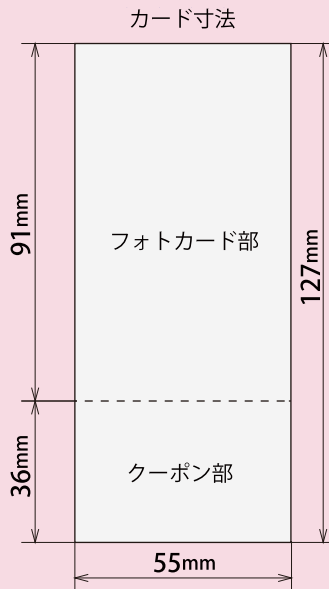

「瞬間」がカードになる。

1SHOTCARD™

ワンショットカード

-新たな写真撮影体験にクーポンがプラス！-

※筐体ラッピング変更可能です。
※筐体、画面は開発中のものであり、デザイン等は変更される場合があります。

- イベントプロモーションとして
イベントの記念品&イベントの宣伝を強化
- 店舗内プロモーションとして
店舗内に設置し、顧客が写真を撮影しながらクーポンを取得
- ウェディング等のフォトブースに
ゲストが楽しい写真を撮影し、思い出を形に。
- 商品購入の特典として
商品購入時に写真を撮影し、クーポン情報を提供することで、リピート購入を促進
- 観光地のプロモーションとして
地域の名所や特産品のデザインをカードデザイン

電源定格	100V 消費電力 70W
サイズ	H1,780×W 570×D450 (mm)
重量	100kg
印刷枚数	1,440枚
プリント速度	約 17秒
タッチパネル	24インチ タッチLCD
通信ユニット	4G-セルラーモジュール WiFi無線LAN子機 (LANケーブル口有)